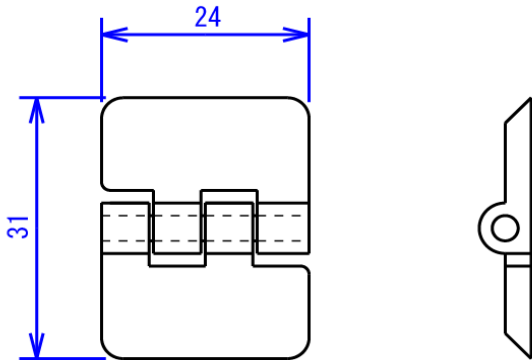

# プラヒンジ(ABS)規格表

Sサイズ (30 x 20)

Mサイズ (35 x 30)

Lサイズ (40 x 30)

LLサイズ (50 x 35)

- ・ 標準在庫は透明色のみです。
- ・ 白、黒も規格ございます。
- ・ 単位：100ケ/ケース入り

# アクリル蝶番 規格表

Sサイズ (31 x 24) 100ケ/ケース入り

Mサイズ (38 x 32) 100ケ/ケース入り

Lサイズ (45 x 38) 50ケ/ケース入り

全て、透明色のみ