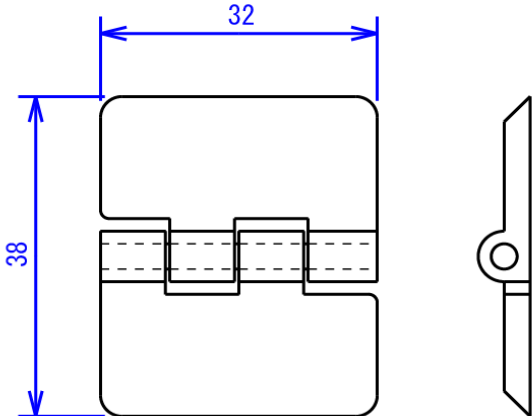

# プラヒンジ(ABS)規格表

Sサイズ (30 x 20)

Mサイズ (35 x 30)

Lサイズ (40 x 30)

LLサイズ (50 x 35)

- ・ 標準在庫は透明色のみです。
- ・ 白、黒も規格ございます。
- ・ 単位：100ケ/ケース入り

# アクリル蝶番 規格表

Sサイズ (31 x 24) 100ケ/ケース入り

Mサイズ (38 x 32) 100ケ/ケース入り

Lサイズ (45 x 38) 50ケ/ケース入り

全て、透明色のみ