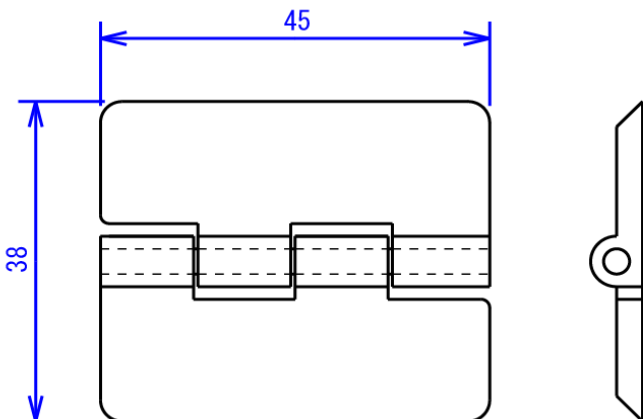

# プラヒンジ(ABS)規格表

Sサイズ (30 x 20)

Mサイズ (35 x 30)

Lサイズ (40 x 30)

LLサイズ (50 x 35)

- ・ 標準在庫は透明色のみです。
- ・ 白、黒も規格ございます。
- ・ 単位：100ケ/ケース入り

# アクリル蝶番 規格表

Sサイズ (31 x 24) 100ケ/ケース入り

Mサイズ (38 x 32) 100ケ/ケース入り

Lサイズ (45 x 38) 50ケ/ケース入り

全て、透明色のみ