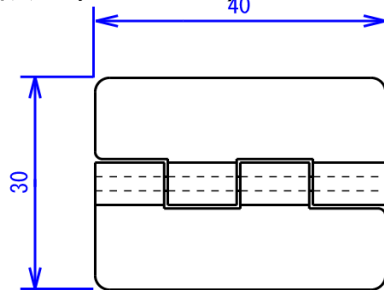

# プラヒンジ(ABS)規格表

Sサイズ (30 x 20)

Mサイズ (35 x 30)

Lサイズ (40 x 30)

LLサイズ (50 x 35)

- ・ 標準在庫は透明色のみです。
- ・ 白、黒も規格ございます。
- ・ 単位：100ケ/ケース入り

# アクリル蝶番 規格表

Sサイズ (31 x 24) 100ケ/ケース入り

Mサイズ (38 x 32) 100ケ/ケース入り

Lサイズ (45 x 38) 50ケ/ケース入り

全て、透明色のみ