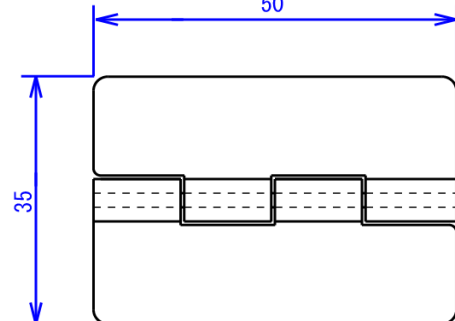

# プラヒンジ(ABS)規格表

Sサイズ (30 x 20)

Mサイズ (35 x 30)

Lサイズ (40 x 30)

LLサイズ (50 x 35)

- ・ 標準在庫は透明色のみです。
- ・ 白、黒も規格ございます。
- ・ 単位：100ケ/ケース入り

# アクリル蝶番 規格表

Sサイズ (31 x 24) 100ケ/ケース入り

Mサイズ (38 x 32) 100ケ/ケース入り

Lサイズ (45 x 38) 50ケ/ケース入り

全て、透明色のみ