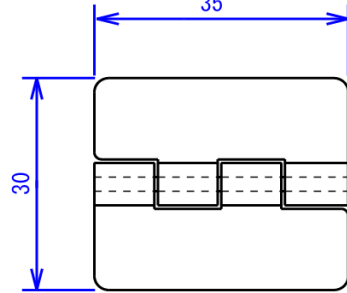

# プラヒンジ(ABS)規格表

Sサイズ (30 x 20)

Mサイズ (35 x 30)

Lサイズ (40 x 30)

LLサイズ (50 x 35)

- ・ 標準在庫は透明色のみです。
- ・ 白、黒も規格ございます。
- ・ 単位：100ケ/ケース入り

# アクリル蝶番 規格表

Sサイズ (31 x 24) 100ケ/ケース入り

Mサイズ (38 x 32) 100ケ/ケース入り

Lサイズ (45 x 38) 50ケ/ケース入り

全て、透明色のみ