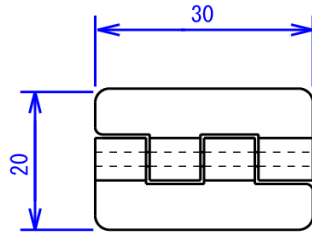

# プラヒンジ(ABS)規格表

Sサイズ (30 x 20)

Mサイズ (35 x 30)

Lサイズ (40 x 30)

LLサイズ (50 x 35)

- ・ 標準在庫は透明色のみです。
- ・ 白、黒も規格ございます。
- ・ 単位：100ケ/ケース入り

# アクリル蝶番 規格表

Sサイズ (31 x 24) 100ケ/ケース入り

Mサイズ (38 x 32) 100ケ/ケース入り

Lサイズ (45 x 38) 50ケ/ケース入り

全て、透明色のみ